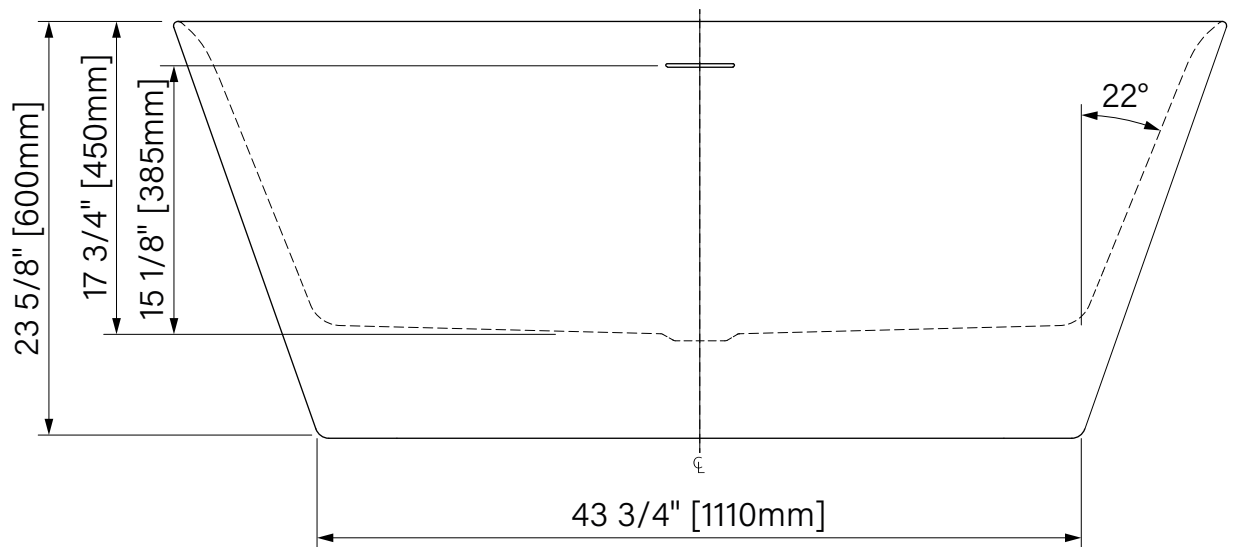

# Nansa

Baignoire Autoportante  
Acrylique blanc lusté

60" x 30 11/16" x 23 5/8"  
1524mm x 780mm x 600mm

Point d'immersion : 15 1/8" / 385mm

Capacité d'eau : 74 gal. / 282L

Freestanding Bathtub  
Glossy White Acrylic

60" x 30 11/16" x 23 5/8"  
1524mm x 780mm x 600mm

Immersion point : 15 1/8" / 385mm

Water capacity : 74 gal. / 282L

\*Les dimensions sont soumises à des tolérances de fabrication et peuvent changer sans préavis  
\*The dimensions are subject to manufacturer's tolerance and may change without notice.

\*\*L'angle d'assise de la baignoire peut varier due à la forme/courbe de l'assise.  
\*\*Bathtub seating angle may vary due to shape/curvature and other bathtub shape reasons

zitta.ca