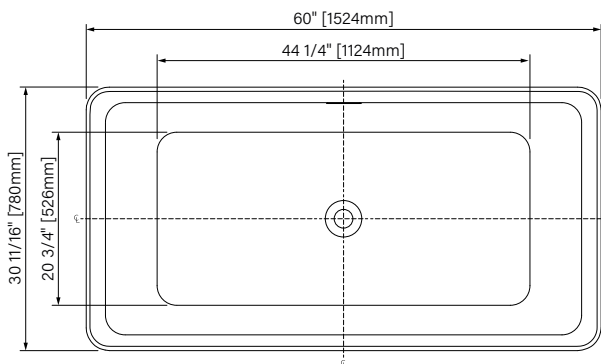

Les dimensions sont soumises à des tolérances de fabrication et peuvent changer sans préavis
The dimensions are subject to manufacturer's tolerance and may change without notice.

Options :

- Option Chromothérapie (OPT0002)
- Option Chromothérapie et Vibe (OPT0003)
- Option dossier chauffant (OPT0004)

Options :

- Optional Chromotherapy (OPT0002)
- Optional Chromotherapy and Vibe (OPT0003)
- Optional heated backrest (OPT0004)

Accessoires :

- Coussin rectangulaire (AB00017)
- Coussin oval (AB00027)
- Kit d'installation de baignoire autoportante (AB00035)

Accessories :

- Rectangular pillow (AB00017)
- Oval pillow (AB00027)
- Freestanding bathtub installation kit (AB00035)