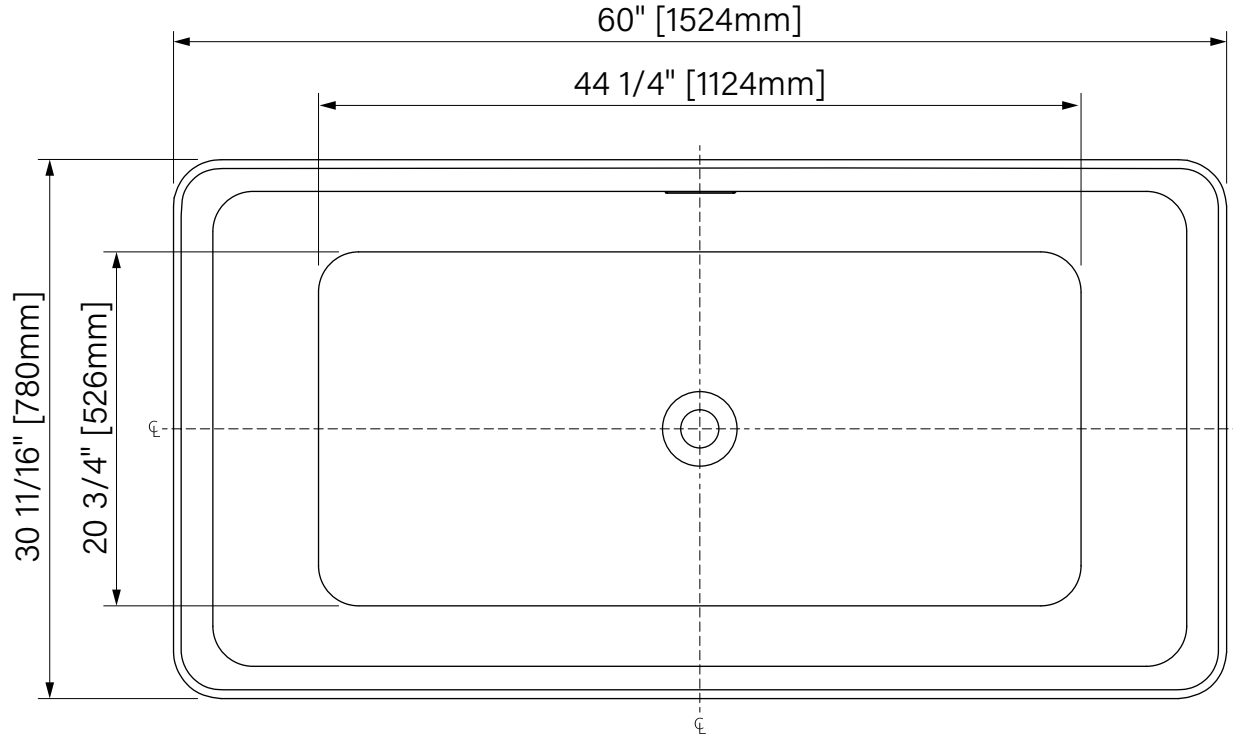

Point d'immersion 385mm  
Immersion point 15 1/8"

Capacité d'eau 282L  
Water capacity 74 US gal.

Garantie de 20 ans  
20 years warranty

Conforme cUPC  
cUPC compliant

Les dimensions sont soumises à des tolérances de fabrication et peuvent changer sans préavis  
The dimensions are subject to manufacturer's tolerance and may change without notice.

# Nansa

Baignoire Autoportante  
Acrylique blanc lusté

60" x 30 11/16" x 23 5/8"  
1524mm x 780mm x 600mm

Point d'immersion : 15 1/8" / 385mm

Capacité d'eau : 74 gal. / 282L

Freestanding Bathtub  
Glossy White Acrylic

60" x 30 11/16" x 23 5/8"  
1524mm x 780mm x 600mm

Immersion point : 15 1/8" / 385mm

Water capacity : 74 gal. / 282L

\*Les dimensions sont soumises à des tolérances de fabrication et peuvent changer sans préavis  
\*The dimensions are subject to manufacturer's tolerance and may change without notice.

\*\*L'angle d'assise de la baignoire peut varier due à la forme/courbe de l'assise.  
\*\*Bathtub seating angle may vary due to shape/curvature and other bathtub shape reasons

zitta.ca