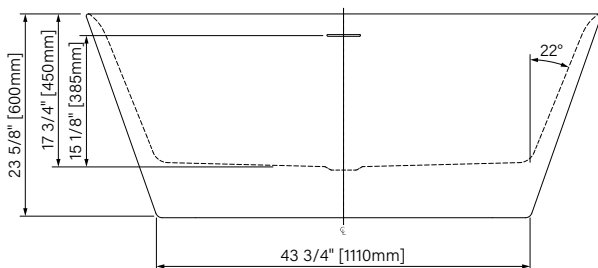

Les dimensions sont soumises à des tolérances de fabrication et peuvent changer sans préavis
The dimensions are subject to manufacturer's tolerance and may change without notice.

Options :

- Option Chromothérapie (OPT0002)
- Option Chromothérapie et Vibe (OPT0003)
- Option dossier chauffant (OPT0004)

Options :

- Optional Chromotherapy (OPT0002)
- Optional Chromotherapy and Vibe (OPT0003)
- Optional heated backrest (OPT0004)

Accessoires :

- Coussin rectangulaire (AB00017)
- Coussin oval (AB00027)
- Kit d'installation de baignoire autoportante (AB00035)

Accessories :

- Rectangular pillow (AB00017)
- Oval pillow (AB00027)
- Freestanding bathtub installation kit (AB00035)