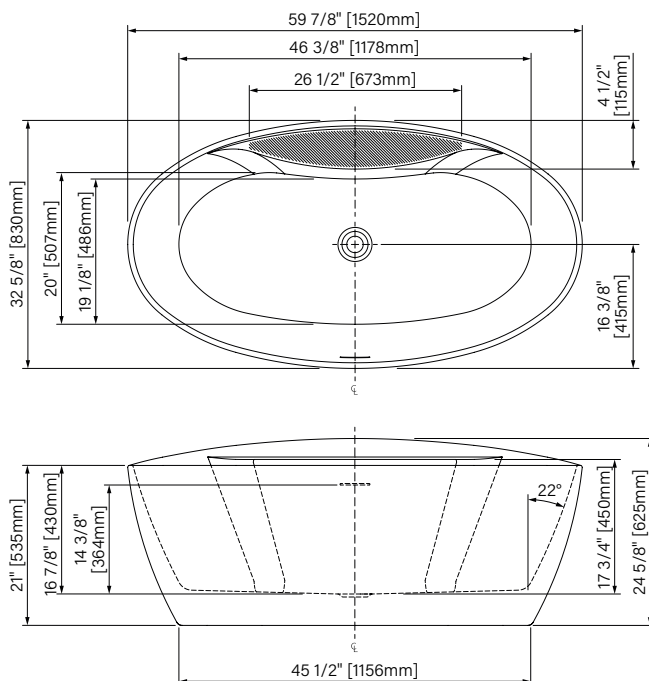

Options :

- Option Chromothérapie (OPT0002)
- Option Chromothérapie et Vibe (OPT0003)
- Option dossier chauffant (OPT0004)

Options :

- Optional Chromotherapy (OPT0002)
- Optional Chromotherapy and Vibe (OPT0003)
- Optional heated backrest (OPT0004)

Accessoires :

- Coussin rectangulaire (AB00017)
- Coussin oval (AB00027)
- Kit d'installation de baignoire autoportante (AB00035)

Accessories :

- Rectangular pillow (AB00017)
- Oval pillow (AB00027)
- Freestanding bathtub installation kit (AB00035)