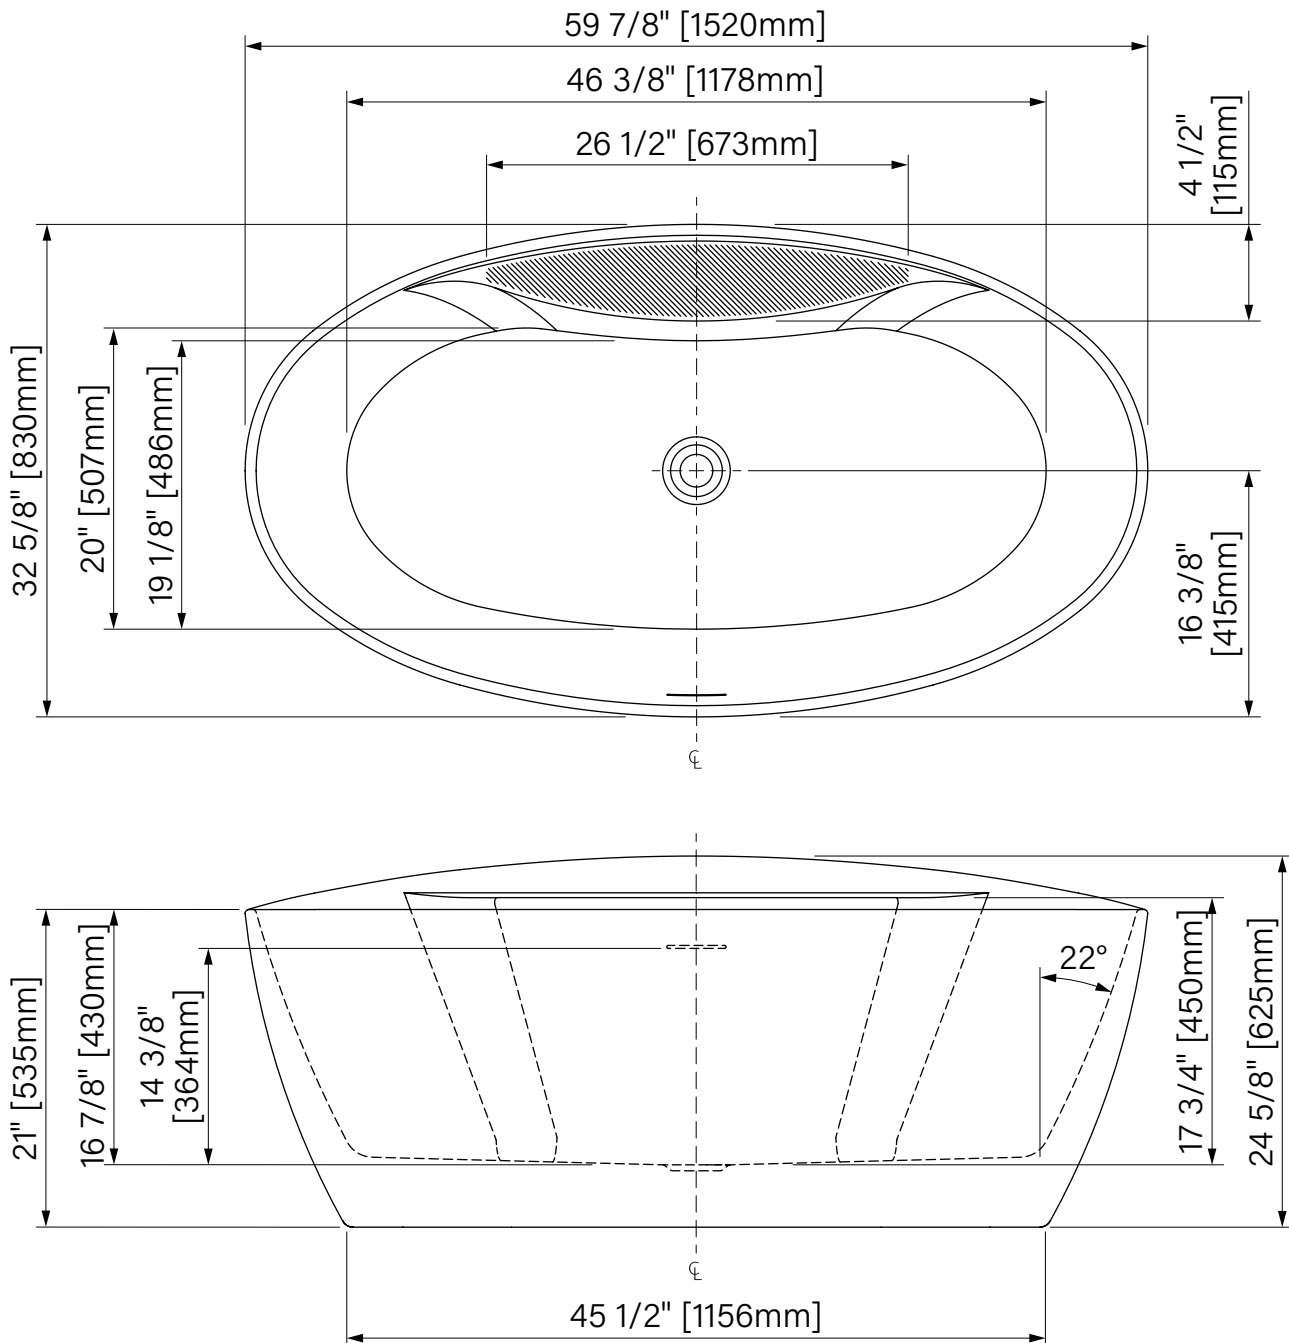

Espace simple
Single place

Robinetterie sur plage
Deck mount faucet

Acrylique hautement lustré
Highly glossy acrylic

Pattes ajustables
Adjustable legs

Point d'immersion 364mm
Immersion point 14 3/8"

Capacité d'eau 230L
Water capacity 61 US gal.

Pura

Baignoire autoportante
Acrylique blanc lusté

59 7/8" x 32 5/8" x 24 5/8"
1520mm x 830mm x 625mm

Point d'immersion 14 3/8" / 364mm

Capacité d'eau 61 gal É.U. / 230L

Freestanding bathtub
Glossy White Acrylic

59 7/8" x 32 5/8" x 24 5/8"
1520mm x 830mm x 625mm

Immersion point 14 3/8" / 364mm

Water capacity 61 gal U.S. / 230L

*Les dimensions sont soumises à des tolérances de fabrication et peuvent changer sans préavis
*The dimensions are subject to manufacturer's tolerance and may change without notice.

**L'angle d'assise de la baignoire peut varier due à la forme/courbe de l'assise.
**Bathtub seating angle may vary due to shape/curvature and other bathtub shape reasons

zitta.ca