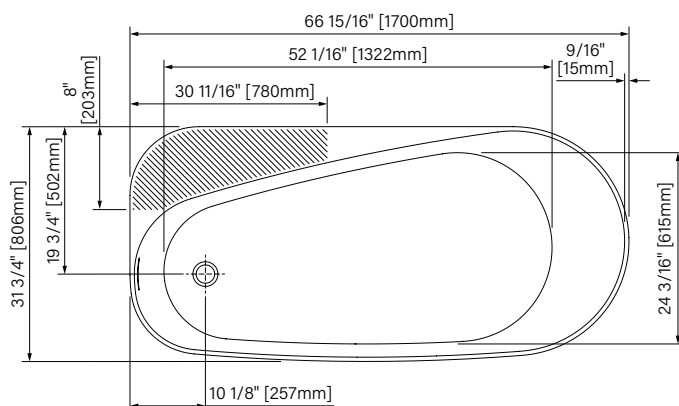

Options :

- Option Chromothérapie (OPT0002)
- Option Chromothérapie et Vibe (OPT0003)
- Option dossier chauffant (OPT0004)

Options :

- Optional Chromotherapy (OPT0002)
- Optional Chromotherapy and Vibe (OPT0003)
- Optional heated backrest (OPT0004)

Accessoires :

- Coussin rectangulaire (AB00017)
- Coussin oval (AB00027)
- Kit d'installation de baignoire autoportante (AB00035)

Accessories :

- Rectangular pillow (AB00017)
- Oval pillow (AB00027)
- Freestanding bathtub installation kit (AB00035)