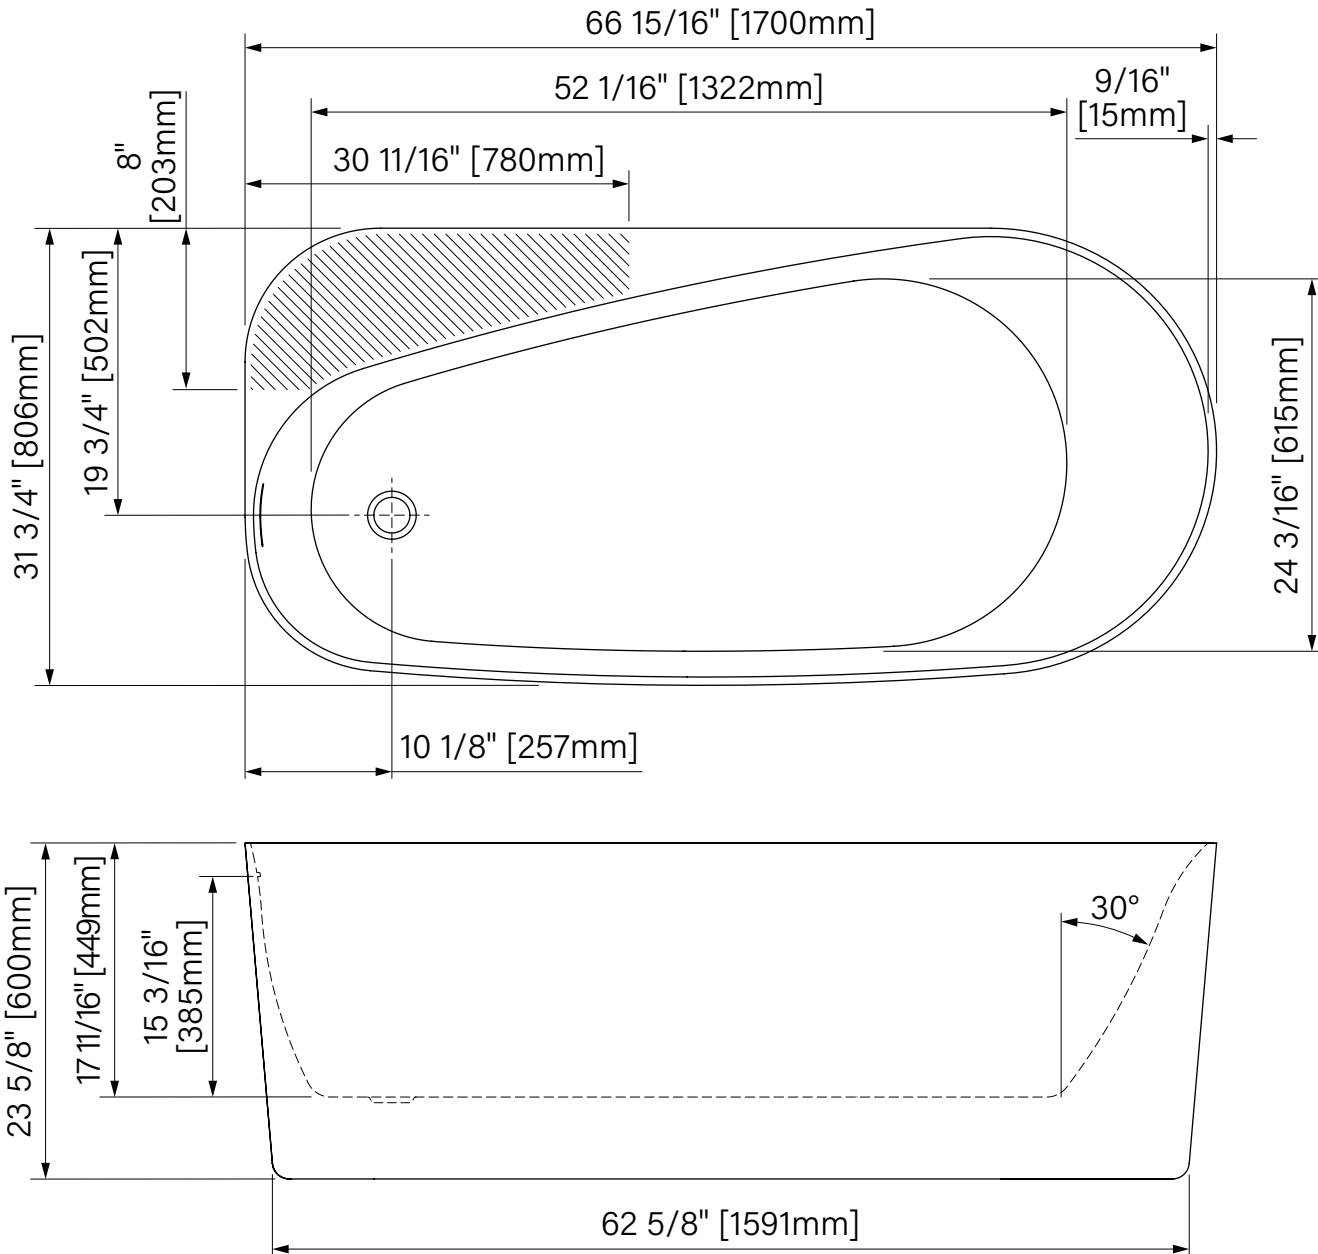

Espace simple
Single space

Robinetterie sur plage
Deck mount faucet

Pattes ajustables
Adjustable legs

Point d'immersion 385mm
Immersion point 15 3/16"

Capacité d'eau 322L
Water capacity 85 US gal.

Garantie de 20 ans
20 years warranty

Tierso

Baignoire autoportante
Acrylique blanc lusté

66 15/16" x 31 3/4" x 23 5/8"
1700mm x 806mm x 600mm

Point d'immersion : 15 3/16" / 385mm

Capacité d'eau : 85 gal É.U. / 322L

Freestanding bathtub
Glossy White Acrylic

66 15/16" x 31 3/4" x 23 5/8"
1700mm x 806mm x 600mm

Immersion point : 15 3/16" / 385mm

Water capacity : 85 gal U.S. / 322L

*Les dimensions sont soumises à des tolérances de fabrication et peuvent changer sans préavis
*The dimensions are subject to manufacturer's tolerance and may change without notice.

**L'angle d'assise de la baignoire peut varier due à la forme/courbe de l'assise.
**Bathtub seating angle may vary due to shape/curvature and other bathtub shape reasons

zitta.ca