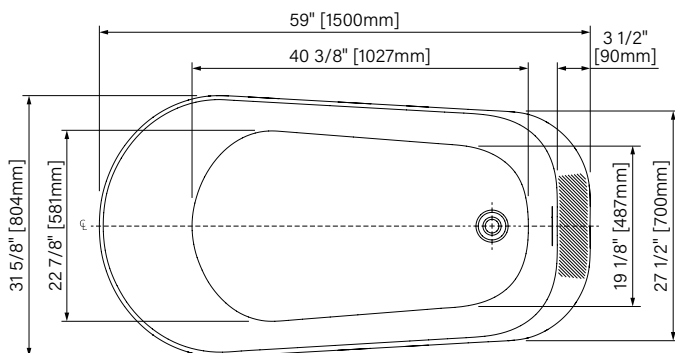

Vela

Baignoire autoportante
Acrylique blanc lustré
1498mm x 797mm x 600mm

Freestanding bathtub
Glossy white acrylic
59" x 31 3/8" x 23 5/8"

Vela

Couleurs de drain :
Drain colors :

Chrome poli
Polished chrome
CODE ACC00008

Nickel brossé
Brushed nickel
CODE ACC00009

Or 24k
24k gold
CODE ACC00010

Noir mat
Matte black
CODE ACC00011

Blanc mat
Matte white
CODE ACC00016

Trop-plein intégré
Integreted overflow

Espace simple
Single space

Robinetterie sur plage
Deck mount faucet

Pattes ajustables
Adjustable legs

Capacité d'eau 253L
Water capacity 67 US gal.

Garantie de 20 ans
20 years warranty

Conforme cUPC
cUPC compliant

Options :

- Option Chromothérapie (OPT0002)
- Option Chromothérapie et Vibe (OPT0003)
- Option dossier chauffant (OPT0004)

Options :

- Optional Chromotherapy (OPT0002)
- Optional Chromotherapy and Vibe (OPT0003)
- Optional heated backrest (OPT0004)

Accessoires :

- Coussin rectangulaire (AB00017)
- Coussin oval (AB00027)
- Kit d'installation de baignoire autoportante (AB00035)

Accessories :

- Rectangular pillow (AB00017)
- Oval pillow (AB00027)
- Freestanding bathtub installation kit (AB00035)

zitta.ca

Dimensions d'emballage / Packaging dimensions

TVL5931FA001 :
Boîte / Box :
61" x 33" x 25", 118lbs
1549mm x 838mm x 635mm, 53.5kg