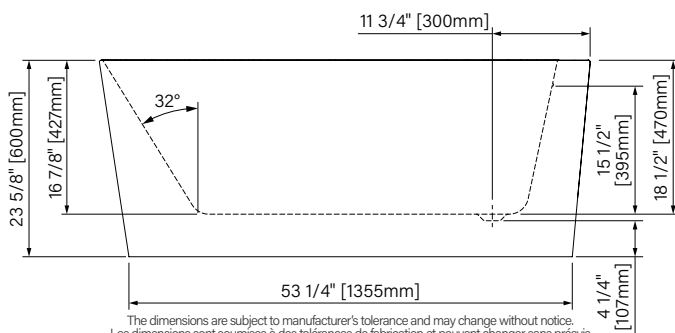

Vela

Baignoire autoportante
Acrylique blanc lustré
1498mm x 797mm x 600mm

Freestanding bathtub
Glossy white acrylic
59" x 31 3/8" x 23 5/8"

Vela

Couleurs de drain :
Drain colors :

Chrome poli
Polished chrome
CODE ACC00008

Nickel brossé
Brushed nickel
CODE ACC00009

Or 24k
24k gold
CODE ACC00010

Noir mat
Matte black
CODE ACC00011

Blanc mat
Matte white
CODE ACC00016

Trop-plein intégré
Integreted overflow

Espace simple
Single space

Robinetterie sur plage
Deck mount faucet

Pattes ajustables
Adjustable legs

Capacité d'eau 253L
Water capacity 67 US gal.

Garantie de 20 ans
20 years warranty

Conforme cUPC
cUPC compliant

Options :

- Option Chromothérapie (OPT0002)
- Option Chromothérapie et Vibe (OPT0003)
- Option dossier chauffant (OPT0004)

Options :

- Optional Chromotherapy (OPT0002)
- Optional Chromotherapy and Vibe (OPT0003)
- Optional heated backrest (OPT0004)

Accessoires :

- Coussin rectangulaire (AB00017)
- Coussin oval (AB00027)
- Kit d'installation de baignoire autoportante (AB00035)

Accessories :

- Rectangular pillow (AB00017)
- Oval pillow (AB00027)
- Freestanding bathtub installation kit (AB00035)

zitta.ca

Dimensions d'emballage / Packaging dimensions

TVL5931FA001 :
Boîte / Box :
61" x 33" x 25", 118lbs
1549mm x 838mm x 635mm, 53.5kg