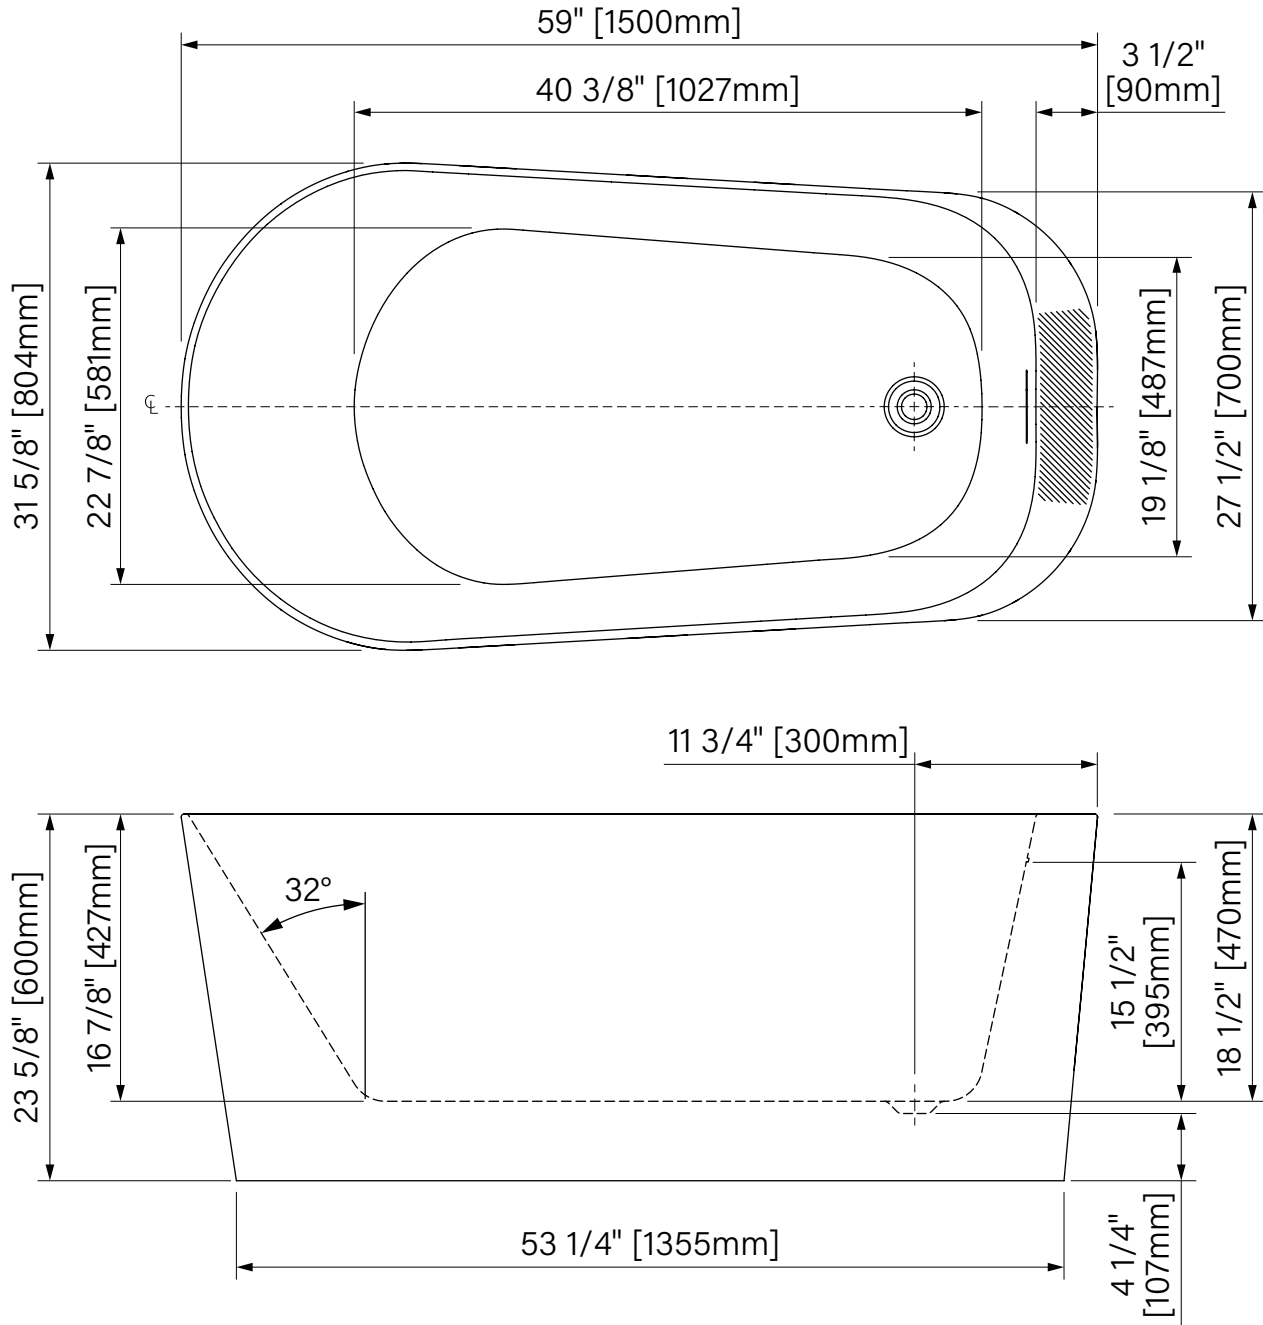

Espace simple
Single space

Robinetterie sur plage
Deck mount faucet

Pattes ajustables
Adjustable legs

Point d'immersion 392mm
Immersion point 15 3/8"

Capacité d'eau 253L
Water capacity 67 US gal.

Garantie de 20 ans
20 years warranty

zitta.ca

Dimensions d'emballage / Packaging dimensions

TVL5931FA001 :
Boîte / Box :
61" x 33" x 25", 118lbs
1549mm x 838mm x 635mm, 53.5kg

**Les dimensions des boîtes peuvent varier ou changer sans préavis.
**Boxes dimensions may vary or change without notice.

Vela

Baignoire autoportante
Acrylique blanc lusté

59" x 31 5/8" x 23 5/8"
1500mm x 804mm x 600mm

Point d'immersion : 15 1/2" / 395mm
Capacité d'eau : 67 gal É.U. / 253L

Freestanding bathtub
Glossy White Acrylic

59" x 31 5/8" x 23 5/8"
1500mm x 804mm x 600mm

Immersion point : 15 1/2" / 395mm
Water capacity : 67 gal U.S. / 253L

*Les dimensions sont soumises à des tolérances de fabrication et peuvent changer sans préavis
*The dimensions are subject to manufacturer's tolerance and may change without notice.