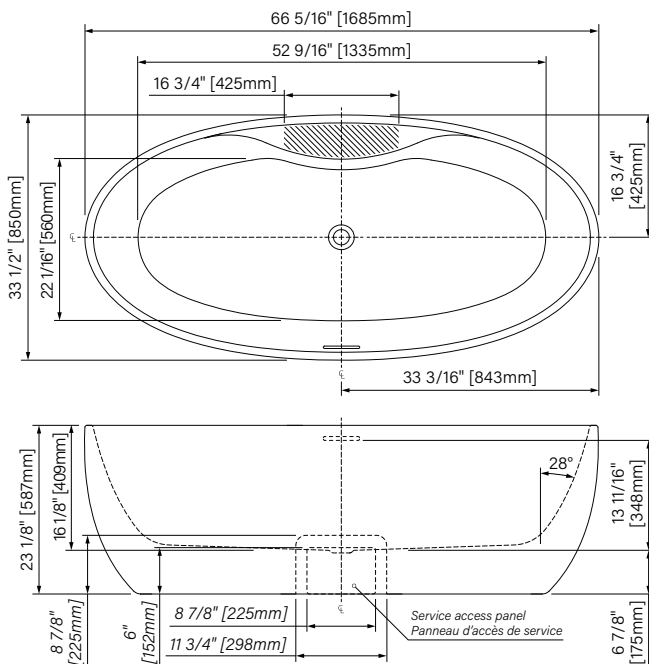

Options :

- Option Chromothérapie (OPT0002)
- Option Chromothérapie et Vibe (OPT0003)
- Option dossier chauffant (OPT0004)

Options :

- Optional Chromotherapy (OPT0002)
- Optional Chromotherapy and Vibe (OPT0003)
- Optional heated backrest (OPT0004)

Accessoires :

- Coussin rectangulaire (AB00017)
- Coussin oval (AB00027)
- Kit d'installation de baignoire autoportante (AB00035)

Accessories :

- Rectangular pillow (AB00017)
- Oval pillow (AB00027)
- Freestanding bathtub installation kit (AB00035)