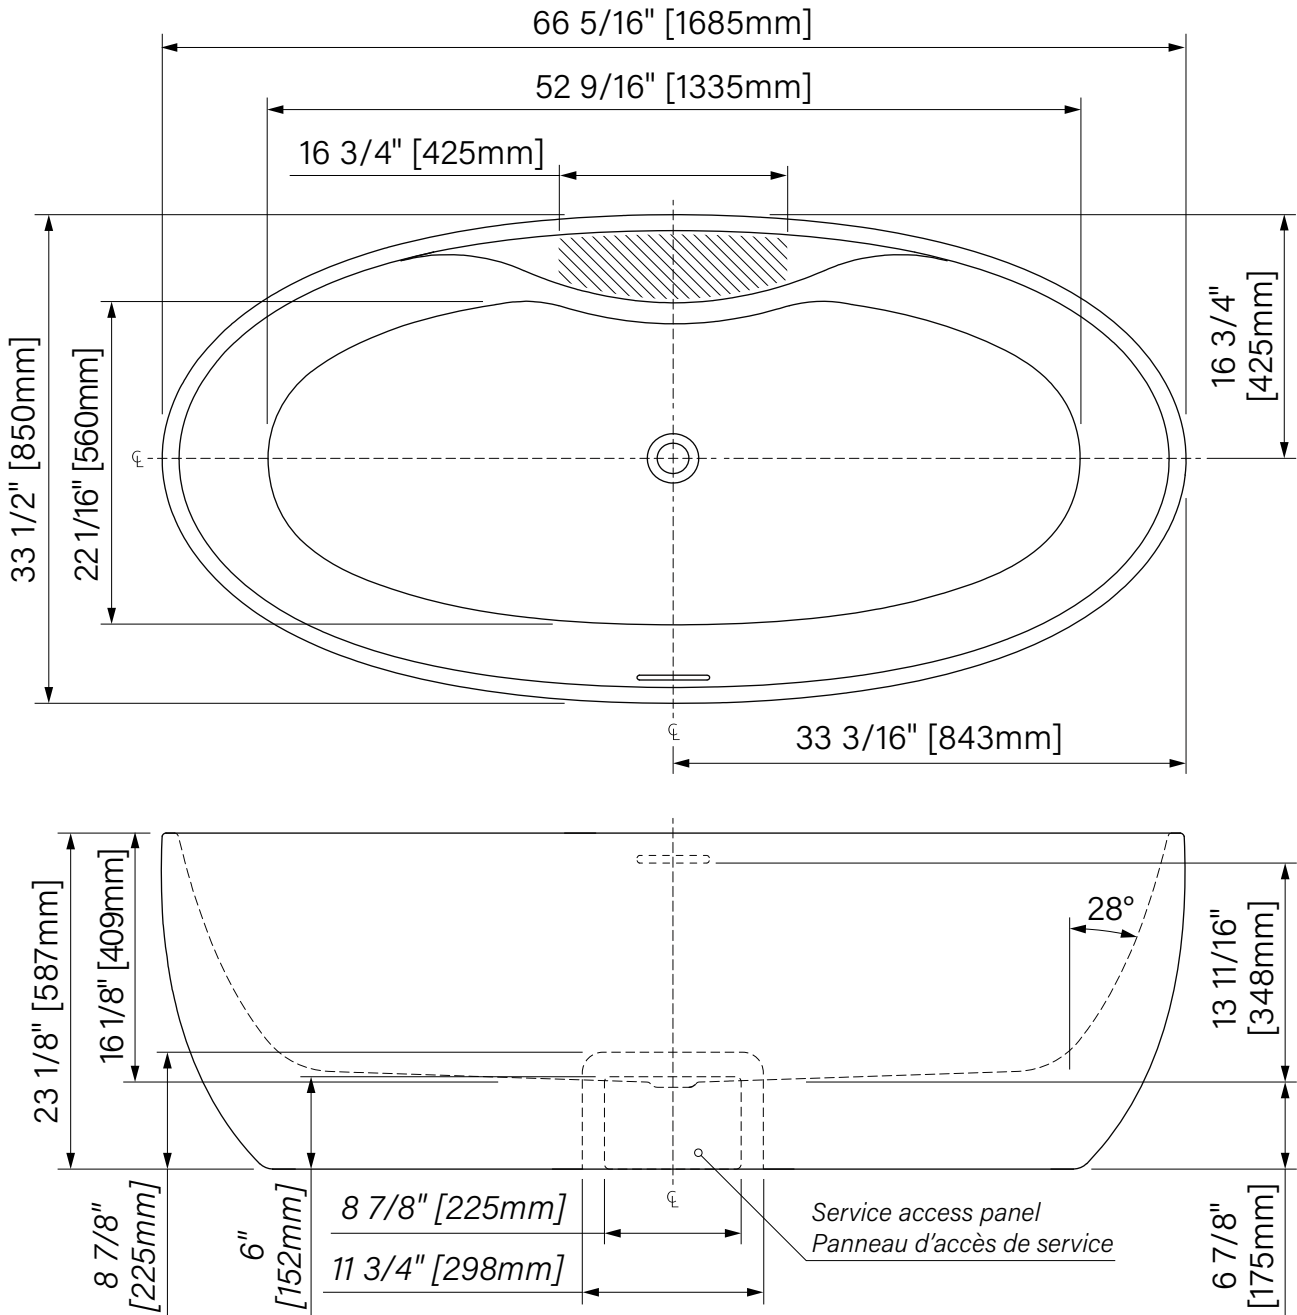

Pattes ajustables
Adjustable legs

Point d'immersion 348mm
Immersion point 13 11/16"

Capacité d'eau 277L
Water capacity 60 US gal.

Garantie de 20 ans
20 years warranty

Conforme cUPC
cUPC compliant

Les dimensions sont soumises à des tolérances de fabrication et peuvent changer sans préavis.
The dimensions are subject to manufacturer's tolerance and may change without notice.

Wave

Baignoire autoportante
Acrylique blanc lusté

66 5/16" x 33 1/2" x 23 1/8"
1685mm x 850mm x 587mm

Point d'immersion : 13 11/16" / 348mm
Capacité d'eau : 60 gal É.U. / 277L

Freestanding Bathtub
Glossy White Acrylic

66 5/16" x 33 1/2" x 23 1/8"
1685mm x 850mm x 587mm

Immersion point : 13 11/16" / 348mm
Water capacity : 60 gal U.S. / 277L

*Les dimensions sont soumises à des tolérances de fabrication et peuvent changer sans préavis
*The dimensions are subject to manufacturer's tolerance and may change without notice.

**L'angle d'assise de la baignoire peut varier due à la forme/courbe de l'assise.
**Bathtub seating angle may vary due to shape/curvature and other bathtub shape reasons

zitta.ca