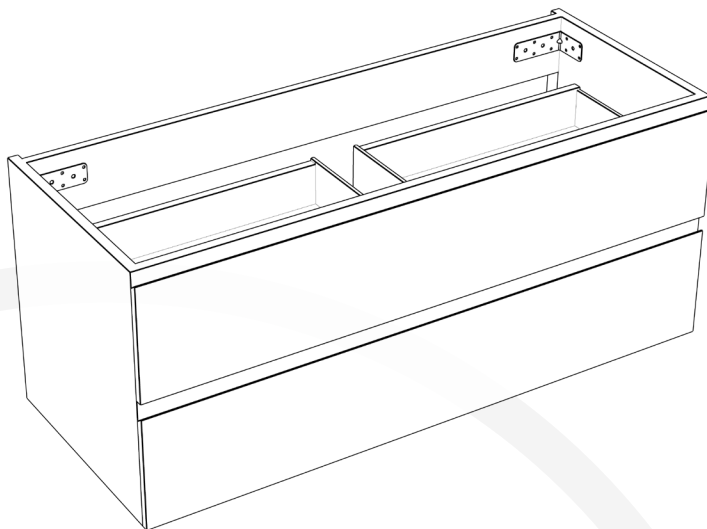

MSC4819L01L1SID

SIDNEY 48

Meuble vanité **Vanity Furniture**
 Largeur: 1194 mm Width: 47"
 Profondeur: 474 mm Depth: 18 1/2"
 Hauteur: 500 mm Height: 21 3/4"

MESURES DÉTAILLÉES DETAILED MEASUREMENTS

Pour une précision optimale, les dimensions sont indiquées en unités métrique.

Les dispositions suivantes vous sont offertes uniquement à titre de recommandation. L'installation de meubles de vanités ou de miroirs LED doit être faite par des professionnels certifiés. Nordlyss ne pourrait être tenu responsable en cas d'accident ou de mauvaise manipulation de ses produits.

For optimum precision, dimensions are given in metric units.

The following layouts are offered to you only as a recommendation. Installation of LED mirrors should be done by certified professionals. Nordlyss cannot be held responsible for any accident or improper handling of our products.