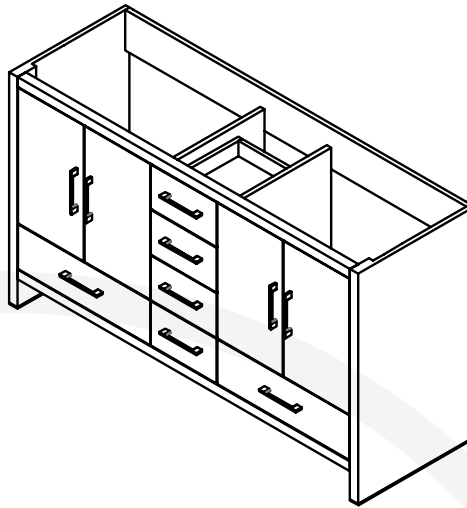

### Meuble vanité

Largeur: 1491 mm

Profondeur: 493 mm

Hauteur: 831 mm

### Vanity Furniture

Width: 58 3/4"

Depth: 19 1/2"

Height: 32 3/4"