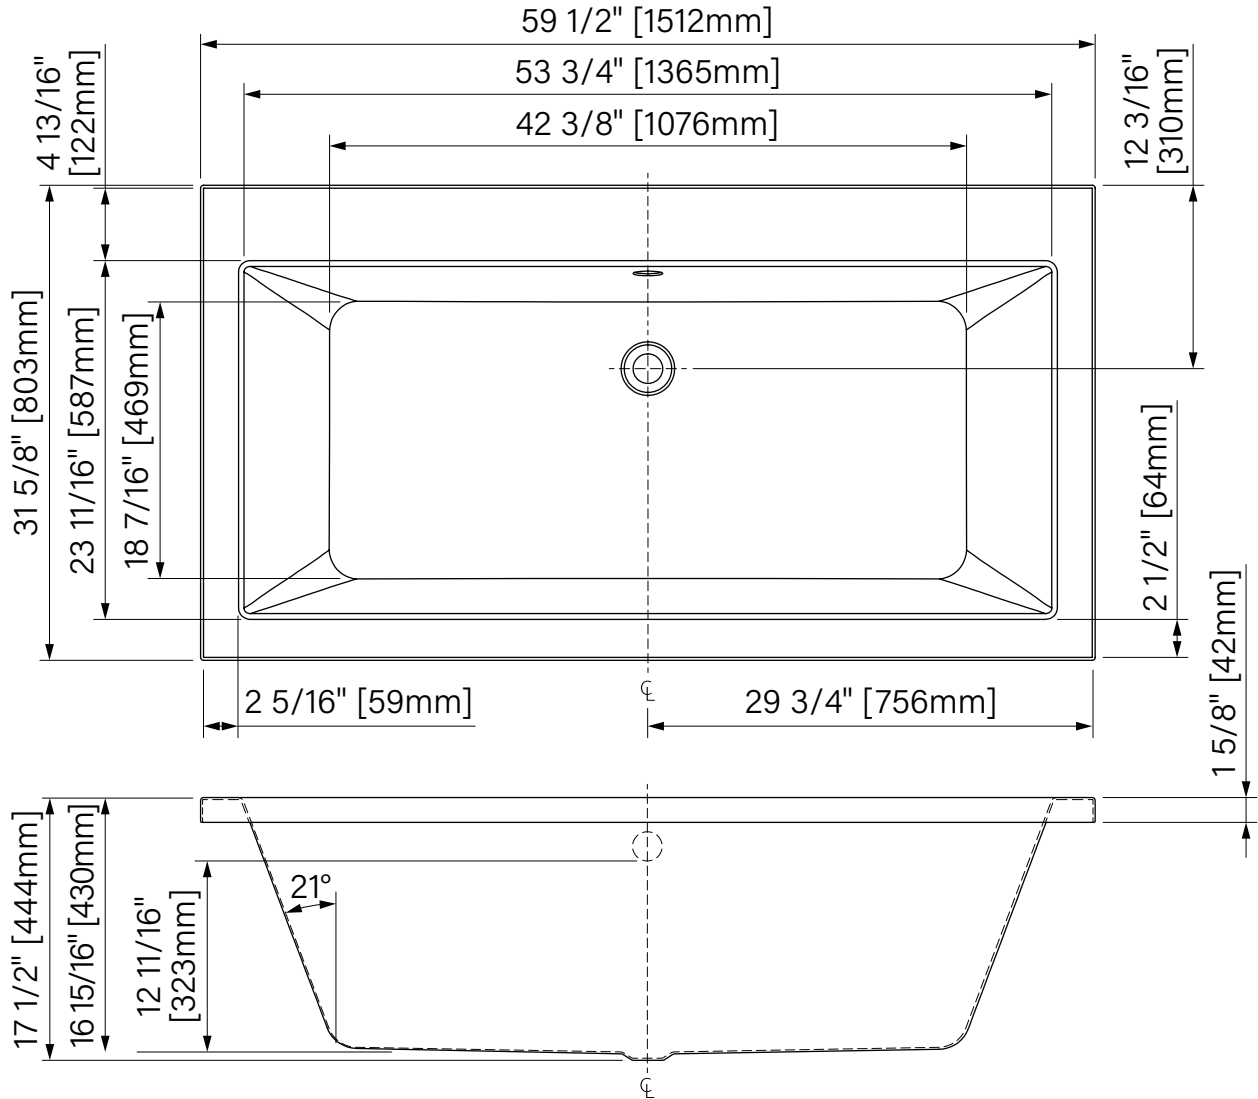

Balla I

Baignoire podium
Acrylique blanc lustré
1512mm x 803mm x 444mm

Drop-in bathtub
Glossy white acrylic
59 1/2" x 31 5/8" x 17 1/2"

Balla I

Couleurs de drain & Trop plein
Drain & Overflow colors :

Chrome poli Polished chrome OPT. ACC00004	Nickel brossé Brushed nickel OPT. ACC00005
---	--

Installation podium
Drop-in installation

Deck mount faucet
Robinetterie sur plage

Espace simple
Single place

Acrylique hautement lustré
High gloss acrylic

Point d'immersion 14 5/8"
Immersion point 371mm

Capacité 59 US gal.
Capacity 225L

zitta.ca

Dimensions d'emballage / Packaging dimensions

ZOEMBL6032D1:
N/A

**Ce produit est expédié tel quel, donc les dimensions d'emballage sont les dimensions de produit.
**This product is shipped as is, the packaging dimensions are the same as the product dimensions

Balla I

Baignoire podium
 Acrylique blanc lustré
 59 1/2" x 31 5/8" x 17 1/2"
 1512mm x 803mm x 444mm
 Point d'immersion 12 11/16" / 323mm
 Capacité d'eau 49gal. / 187L

Podium bathtub
 Glossy white acrylic
 59 1/2" x 31 5/8" x 17 1/2"
 1512mm x 803mm x 444mm
 Immersion point 12 11/16" / 323mm
 Water capacity 49gal. / 187L