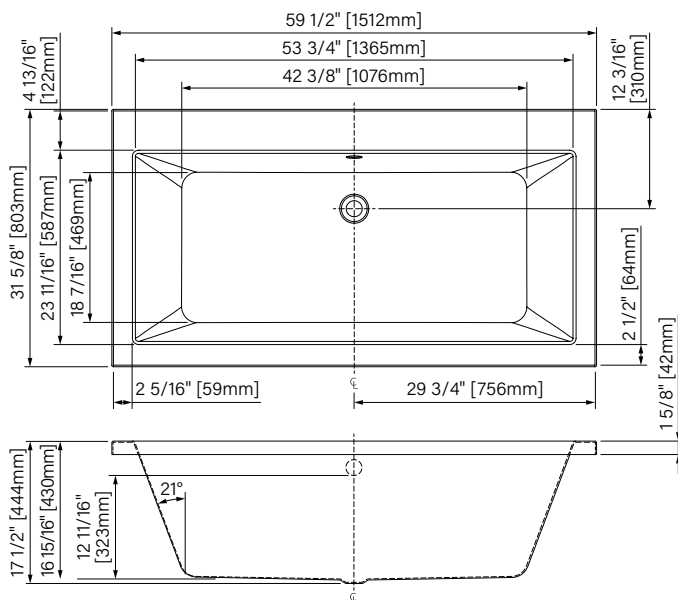

Options :

- Option Chromothérapie (OPT0002)
- Option Chromothérapie et Vibe (OPT0003)
- Option dossier chauffant (OPT0004)

Options :

- Optional Chromotherapy (OPT0002)
- Optional Chromotherapy and Vibe (OPT0003)
- Optional heated backrest (OPT0004)

Accessoires :

- Coussin rectangulaire (AB00017)
- Coussin oval (AB00027)
- Kit d'installation de baignoire autoportante (AB00035)

Accessories :

- Rectangular pillow (AB00017)
- Oval pillow (AB00027)
- Freestanding bathtub installation kit (AB00035)